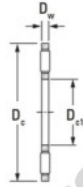

## Butée à aiguilles NTC-1427-JTEKT - NTC-1427-JTEKT

<https://www.123roulement.be/roulement-palier/roulement-aiguilles/butee-aiguille/ntc-1427-jtekt>

Boundary dimensions

Inch series separate type

Bearing No.	Boundary dimensions(mm)			Basic load ratings(kN)		Fatigue load limit(kN)	Limiting speeds(min-1)
	Dc1	Dc	Dw	Ca	Ca	Cu	
NTC-1427	22.23	42.85	1.984	18.46	78.29	8.05	9800

### CARACTÉRISTIQUES PRODUIT

Marque	JTEKT
N° Ean13	3616060637529
Diam. intérieur	22.23 mm
Diam. intérieur	7/8" inch
Diam. extérieur	42.85 mm
Diam. extérieur	1.687" inch
Epaisseur	1.984 mm
Epaisseur	0.078" inch
Vitesse limite	9800 rpm
Charge dynamique	18.46 kN
Charge statique	78.29 kN
Conditionnement	1