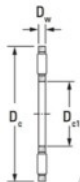

Butée à aiguilles NTA-411-JTEKT - NTA-411-JTEKT

<https://www.123roulement.be/roulement-palier/roulement-aiguilles/butee-aiguille/nta-411-jtekt>

Boundary dimensions

Inch series separate type

Bearing No.	Boundary dimensions(mm)			Basic load ratings(kN)		Fatigue load limit(kN)	Limiting speeds(min-1)
	D _{ct}	D _c	D _w	C _a	C _{0a}	C _u	
NTA-411	6.35	17.45	1.984	5.12	10.76	1.05	26000

CARACTÉRISTIQUES PRODUIT

Marque	JTEKT
N° Ean13	3616060637437
Diam. intérieur	6.35 mm
Diam. extérieur	17.45 mm
Epaisseur	1.984 mm
Vitesse limite	26000 rpm
Charge dynamique	5.12 kN
Charge statique	10.76 kN
Conditionnement	1