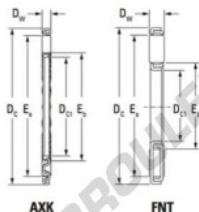

## Butée à aiguilles AXK150190-JTEKT - AXK150190-JTEKT

<https://www.123roulement.be/roulement-palier/roulement-aiguilles/butee-aiguille/axk150190-jtekt>

Boundary dimensions

Bearing No.	Boundary dimensions(mm)			Basic load ratings(kN)		Fatigue load limit(kN)	Limiting speeds(min-1)
	Dwi	Dc	Dwi	C0	C0a	Cu	Oil lub.
AXK150190	150	190	5	141	944	86.2	2200

## CARACTÉRISTIQUES PRODUIT

Marque	JTEKT
N° Ean13	3616060637413
Diam. intérieur	150 mm
Diam. extérieur	190 mm
Epaisseur	5 mm
Vitesse limite	2200 rpm
Charge dynamique	141 kN
Charge statique	944 kN
Conditionnement	1