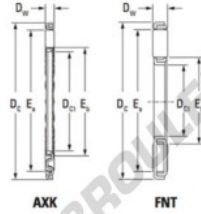

Butée à aiguilles AXK140180-JTEKT - AXK140180-JTEKT

<https://www.123roulement.be/roulement-palier/roulement-aiguilles/butee-aiguille/axk140180-jtekt>

Boundary dimensions

Bearing No.	Boundary dimensions(mm)			Basic load ratings(kN)		Fatigue load limit(kN)	Limiting speeds(min-1)
	D _{e1}	D _c	D _w	C ₀	C _{0a}	C _a	Oil lub.
AXK140180	140	180	5	136	887	82,5	2300

CARACTÉRISTIQUES PRODUIT

Marque	JTEKT
N° Ean13	3616060637406
Diam. intérieur	140 mm
Diam. extérieur	180 mm
Epaisseur	5 mm
Vitesse limite	2300 rpm
Charge dynamique	136 kN
Charge statique	887 kN
Conditionnement	1