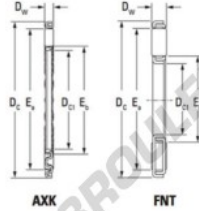

Butée à aiguilles AXK100135-JTEKT - AXK100135-JTEKT

<https://www.123roulement.be/roulement-palier/roulement-aiguilles/butee-aiguille/axk100135-jtekt>

Boundary dimensions

Bearing No.	Boundary dimensions(mm)			Basic load ratings(kN)		Fatigue load limit(kN)	Limiting speeds(min-1)
	D _o	D _i	D _w	C ₀	C ₁₀	C ₉₀	Oil lub.
AXK100135	100	135	4	90.2	552	56.4	3100

CARACTÉRISTIQUES PRODUIT

Marque	JTEKT
N° Ean13	3616060637376
Diam. intérieur	100 mm
Diam. extérieur	135 mm
Epaisseur	4 mm
Vitesse limite	3100 rpm
Charge dynamique	90.2 kN
Charge statique	552 kN
Conditionnement	1