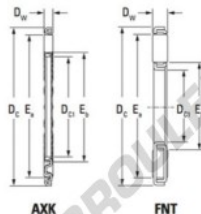

## Butée à aiguilles AXK90120-JTEKT - AXK90120-JTEKT

<https://www.123roulement.be/roulement-palier/roulement-aiguilles/butee-aiguille/axk90120-jtekt>

Boundary dimensions

Bearing No.	Boundary dimensions(mm)			Basic load ratings(kN)		Fatigue load limit(kN)	Limiting speed(min-1)
	D <sub>ci</sub>	D <sub>c</sub>	D <sub>w</sub>	C <sub>0</sub>	C <sub>10</sub>	C <sub>90</sub>	Oil lub.
AXK90120	90	120	4	72.9	405	43	3500

## CARACTÉRISTIQUES PRODUIT

Marque	JTEKT
N° Ean13	3616060637369
Diam. intérieur	90 mm
Diam. extérieur	120 mm
Epaisseur	4 mm
Vitesse limite	3500 rpm
Charge dynamique	72.9 kN
Charge statique	405 kN
Conditionnement	1