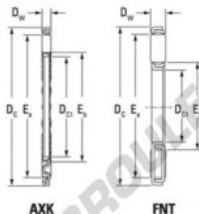

Butée à aiguilles AXK90120-JTEKT - AXK90120-JTEKT

<https://www.123roulement.be/roulement-palier/roulement-aiguilles/butee-aiguille/axk90120-jtekt>

Boundary dimensions

Bearing No.	Boundary dimensions(mm)			Basic load ratings(kN)		Fatigue load limit(kN)	Limiting speed(min-1)
	Dc1	Dc	Dw	C0	C10	C0	Oil lub.
AXK90120	90	120	4	72.9	405	43	3500

CARACTÉRISTIQUES PRODUIT

Marque	JTEKT
N° Ean13	3616060637369
Diam. intérieur	90 mm
Diam. intérieur	3.543" inch
Diam. extérieur	120 mm
Diam. extérieur	4.724" inch
Epaisseur	4 mm
Epaisseur	0.157" inch
Vitesse limite	3500 rpm
Charge dynamique	72.9 kN
Charge statique	405 kN
Conditionnement	1