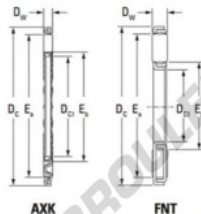

## Butée à aiguilles AXK80105-JTEKT - AXK80105-JTEKT

<https://www.123roulement.be/roulement-palier/roulement-aiguilles/butee-aiguille/axk80105-jtekt>

Boundary dimensions

| Bearing No. | Boundary dimensions(mm) |       |       | Basic load ratings(kN) |          | Fatigue load limit(kN) | Limiting speeds(min-1) |
|-------------|-------------------------|-------|-------|------------------------|----------|------------------------|------------------------|
|             | $D_c$                   | $D_w$ | $D_w$ | $C_0$                  | $C_{10}$ | $C_u$                  | Oil lub.               |
| AXK80105    | 80                      | 105   | 4     | 56,4                   | 279      | 30,8                   | 4000                   |

## CARACTÉRISTIQUES PRODUIT

|                  |               |
|------------------|---------------|
| Marque           | JTEKT         |
| N° Ean13         | 3616060637338 |
| Diam. intérieur  | 80 mm         |
| Diam. intérieur  | 3.15" inch    |
| Diam. extérieur  | 105 mm        |
| Diam. extérieur  | 4.134" inch   |
| Epaisseur        | 4 mm          |
| Epaisseur        | 0.157" inch   |
| Vitesse limite   | 4000 rpm      |
| Charge dynamique | 56.4 kN       |
| Charge statique  | 279 kN        |
| Conditionnement  | 1             |