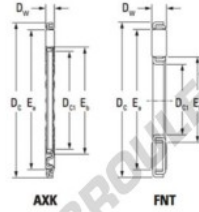

Butée à aiguilles FNT1528-JTEKT - FNT1528-JTEKT

<https://www.123roulement.be/roulement-palier/roulement-aiguilles/butee-aiguille/fnt1528-jtekt>

Boundary dimensions

Bearing No.	Boundary dimensions(mm)			Basic load ratings(kN)		Fatigue load limit(kN)	Limiting speeds(min-1)
	D _i	D _e	D _w	C ₀	C _{0a}	C ₀	Oil lub.
FNT-1528	15	28	2	10.2	31.3	3	15000

CARACTÉRISTIQUES PRODUIT

Marque	JTEKT
N° Ean13	3616060637086
Diam. intérieur	15 mm
Diam. extérieur	28 mm
Epaisseur	2 mm
Vitesse limite	15000 rpm
Charge dynamique	10.2 kN
Charge statique	31.3 kN
Conditionnement	1