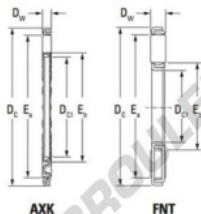

Butée à aiguilles AXK1528-JTEKT - AXK1528-JTEKT

<https://www.123roulement.be/roulement-palier/roulement-aiguilles/butee-aiguille/axk1528-jtekt>

Boundary dimensions

Bearing No.	Boundary dimensions(mm)			Basic load ratings(kN)		Fatigue load limit(kN)	Limiting speeds(min-1)
	Dc1	Dc	Dw	C0	C0a	Cu	Oil lub.
AXK1528	15	28	2	11.1	35.2	3.35	15000

CARACTÉRISTIQUES PRODUIT

Marque	JTEKT
N° Ean13	3616060637079
Diam. intérieur	15 mm
Diam. extérieur	28 mm
Epaisseur	2 mm
Vitesse limite	15000 rpm
Charge dynamique	11.1 kN
Charge statique	35.2 kN
Conditionnement	1