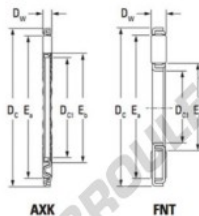

Butée à aiguilles FNT-1226-JTEKT - FNT-1226-JTEKT

<https://www.123roulement.be/roulement-palier/roulement-aiguilles/butee-aiguille/fnt-1226-jtekt>

Boundary dimensions

Bearing No.	Boundary dimensions(mm)			Basic load ratings(kN)		Fatigue load limit(kN)	Limiting speeds(min-1)
	D _{el}	D _c	D _w	C ₀	C ₁₀	C ₉₀	Oil lub.
FNT-1226	12	26	2	9.92	29	2.75	15000

CARACTÉRISTIQUES PRODUIT

Marque	JTEKT
N° Ean13	3616060637062
Diam. intérieur	12 mm
Diam. extérieur	26 mm
Epaisseur	2 mm
Vitesse limite	15000 rpm
Charge dynamique	9.92 kN
Charge statique	29 kN
Conditionnement	1