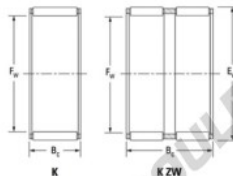

Cage à aiguilles K110-118-24-JTEKT - K110-118-24-JTEKT

<https://www.123roulement.be/roulement-palier/roulement-aiguilles/cage/k110-118-24-jtekt>

Boundary dimensions

Radial needle roller and cage assemblies

Bearing No.	Boundary dimensions(mm)			Basic load ratings(kN)		Fatigue load limit(kN)	Limiting speeds(min-1)	
	Fw	Ew	Bz	Cr	Crz	Cu	Grease lub.	Oil lub.
K110X118X24	110	118	24	64	168	25.6	2400	3800

CARACTÉRISTIQUES PRODUIT

Marque	JTEKT
N° Ean13	3616060636607
Diam. intérieur	110 mm
Diam. extérieur	118 mm
Epaisseur	24 mm
Vitesse limite	2400 rpm
Charge dynamique	64 kN
Charge statique	168 kN
Conditionnement	1

contact@123roulement.be