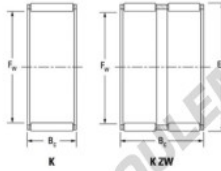

Cage à aiguilles K85-93-30-H-JTEKT - K85-93-30-H-JTEKT

<https://www.123roulement.be/roulement-palier/roulement-aiguilles/cage/k85-93-30-h-jtekt>

Boundary dimensions

Radial needle roller and cage assemblies

| Bearing No. | Boundary dimensions(mm) | | | Basic load ratings(kN) | | Fatigue load limit(kN) | | Limiting speeds(min-1) | |
|-------------|-------------------------|----|----|------------------------|-----|------------------------|-------------|------------------------|--|
| | Fw | Fd | Bz | Cv | C0v | Cv | Grease lub. | Oil lub. | |
| K85X93X30H | 85 | 93 | 30 | | | 26.8 | 4900 | 4900 | |

CARACTÉRISTIQUES PRODUIT

| | |
|-----------------|---------------|
| Marque | JTEKT |
| N° Ean13 | 3616060636522 |
| Diam. intérieur | 85 mm |
| Diam. intérieur | 3.346" inch |
| Diam. extérieur | 93 mm |
| Diam. extérieur | 3.661" inch |
| Epaisseur | 30 mm |
| Epaisseur | 1.181" inch |
| Vitesse limite | 4900 rpm |
| Conditionnement | 1 |