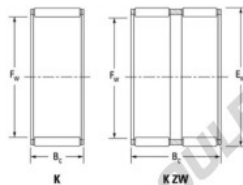

Cage à aiguilles K75-83-30-JTEKT - K75-83-30-JTEKT

<https://www.123roulement.be/roulement-palier/roulement-aiguilles/cage/k75-83-30-jtekt>

Boundary dimensions

Radial needle roller and cage assemblies

Bearing No.	Boundary dimensions(mm)			Basic load ratings(kN)		Fatigue load limit(kN)	Limiting speeds(min-1)	
	Fw	Er	Bc	Cr	Cr*	Ca	Grease lub.	Oil lub.
K75X83X30	75	83	30	60.9	138	21.7	3600	5600

CARACTÉRISTIQUES PRODUIT

Marque	JTEKT
N° Ean13	3616060636454
Diam. intérieur	75 mm
Diam. extérieur	83 mm
Epaisseur	30 mm
Vitesse limite	3600 rpm
Charge dynamique	60.9 kN
Charge statique	138 kN
Conditionnement	1