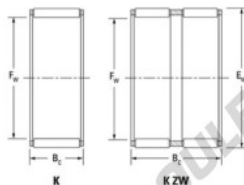

Cage à aiguilles K75-83-23-JTEKT - K75-83-23-JTEKT

<https://www.123roulement.be/roulement-palier/roulement-aiguilles/cage/k75-83-23-jtekt>

Boundary dimensions

Radial needle roller and cage assemblies

Bearing No.	Boundary dimensions(mm)			Basic load ratings(kN)		Fatigue load limit(kN)	Limiting speed(min-1)	
	Fw	Ew	Bc	Ci	C0i	C0	Grease lub.	Oil lub.
K75X83X23	75	83	23	52.5	114	18.2	3600	5600

CARACTÉRISTIQUES PRODUIT

Marque	JTEKT
N° Ean13	3616060636447
Diam. intérieur	75 mm
Diam. extérieur	83 mm
Epaisseur	23 mm
Vitesse limite	3600 rpm
Charge dynamique	52.5 kN
Charge statique	114 kN
Conditionnement	1