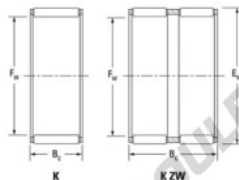

## Cage à aiguilles K70-78-46-ZW-JTEKT - K70-78-46-ZW-JTEKT

<https://www.123roulement.be/roulement-palier/roulement-aiguilles/cage/k70-78-46-zw-jtekt>

Boundary dimensions

Radial needle roller and cage assemblies

Bearing No.	Boundary dimensions(mm)			Basic load ratings(kN)		Fatigue load limit(kN)	Limiting speeds(min-1)	
	Fw	Ew	Bw	C1	C0r	C0	Grease lub.	Oil lub.
K70X78X46ZW	70	78	46	78.4	187	29.5	3900	6000

## CARACTÉRISTIQUES PRODUIT

Marque	JTEKT
N° Ean13	3616060636386
Diam. intérieur	70 mm
Diam. extérieur	78 mm
Epaisseur	46 mm
Vitesse limite	3900 rpm
Charge dynamique	78.4 kN
Charge statique	187 kN
Conditionnement	1