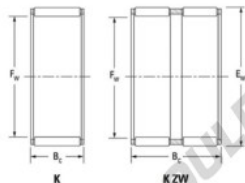

## Cage à aiguilles K70-78-23-F-JTEKT - K70-78-23-F-JTEKT

<https://www.123roulement.be/roulement-palier/roulement-aiguilles/cage/k70-78-23-f-jtekt>

Boundary dimensions

Radial needle roller and cage assemblies

Bearing No.	Boundary dimensions(mm)			Basic load ratings(kN)		Fatigue load limit(kN)	Limiting speed(min-1)	
	Fw	Es	Bc	Cr	Clr	Ca	Grease lub.	Oil lub.
K70X78X23F	70	78	23	49.8	104	16.6	3900	6000

## CARACTÉRISTIQUES PRODUIT

Marque	JTEKT
N° Ean13	3616060636355
Diam. intérieur	70 mm
Diam. extérieur	78 mm
Epaisseur	23 mm
Vitesse limite	3900 rpm
Charge dynamique	49.8 kN
Charge statique	104 kN
Conditionnement	1