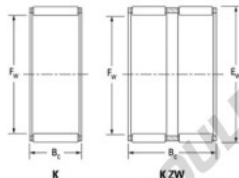

Cage à aiguilles K68-74-28-CH-JTEKT - K68-74-28-CH-JTEKT

<https://www.123roulement.be/roulement-palier/roulement-aiguilles/cage/k68-74-28-ch-jtekt>

Boundary dimensions

Radial needle roller and cage assemblies

Bearing No.	Boundary dimensions(mm)			Basic load ratings(kN)		Fatigue load limit(kN)	Limiting speed(min-1)	
	Fw	Fc	Bc	Cz	C0z	Cz	Grease lub.	Oil lub.
K68X74X28CH	68	74	28	44.8	110	17.1	4000	6100

CARACTÉRISTIQUES PRODUIT

Marque	JTEKT
N° Ean13	3616060636270
Diam. intérieur	68 mm
Diam. extérieur	74 mm
Epaisseur	28 mm
Vitesse limite	4000 rpm
Charge dynamique	44.8 kN
Charge statique	110 kN
Conditionnement	1

contact@123roulement.be