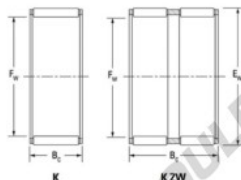

## Cage à aiguilles K60-68-30-ZW-JTEKT - K60-68-30-ZW-JTEKT

<https://www.123roulement.be/roulement-palier/roulement-aiguilles/cage/k60-68-30-zw-jtekt>

Boundary dimensions

Roller needle roller and cage assemblies

Bearing No.	Boundary dimensions(mm)			Basic load ratings(kN)		Fatigue load limit(kN)	Limiting speeds(min-1)	
	Fw	Ew	Bc	Cr	Cor	Cu	Grease lub.	Oil lub.
K60X68X30ZW	60	68	30	46.4	90.1	13.9	4600	7100

## CARACTÉRISTIQUES PRODUIT

Marque	JTEKT
N° Ean13	3616060636195
Diam. intérieur	60 mm
Diam. extérieur	68 mm
Epaisseur	30 mm
Vitesse limite	4600 rpm
Charge dynamique	46.4 kN
Charge statique	90.1 kN
Conditionnement	1