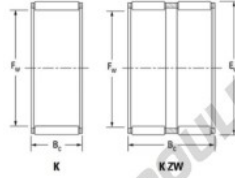

Cage à aiguilles K60-68-25-JTEKT - K60-68-25-JTEKT

<https://www.123roulement.be/roulement-palier/roulement-aiguilles/cage/k60-68-25-jtekt>

Boundary dimensions

Radial needle roller and cage assemblies

Bearing No.	Boundary dimensions(mm)			Basic load ratings(kN)		Fatigue load limit(kN)	Limiting speed(min-1)	
	D_w	D_i	B	C_r	C_{0r}	C_u	Grease lub.	Oil lub.
K60X68X25	60	68	25	51.6	104	16.3	4600	7100

CARACTÉRISTIQUES PRODUIT

Marque	JTEKT
N° Ean13	3616060636188
Diam. intérieur	60 mm
Diam. extérieur	68 mm
Epaisseur	25 mm
Vitesse limite	4600 rpm
Charge dynamique	51.6 kN
Charge statique	104 kN
Conditionnement	1