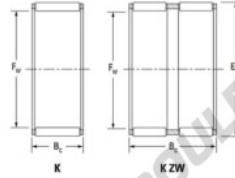

Cage à aiguilles K60-65-30-FH-JTEKT - K60-65-30-FH-JTEKT

<https://www.123roulement.be/roulement-palier/roulement-aiguilles/cage/k60-65-30-fh-jtekt>

Boundary dimensions

Partial needle roller and cage assemblies

Bearing No.	Boundary dimensions(mm)			Basic load ratings(kN)		Fatigue load limit(kN)	Limiting speeds(min-1)	
	Pw	Ew	Bc	Cr	C0r	Ca	Grease lub.	Oil lub.
K60X65X30FH	60	65	29.8	42.9	114	17.8	4500	6900

CARACTÉRISTIQUES PRODUIT

Marque	JTEKT
N° Ean13	3616060636133
Diam. intérieur	60 mm
Diam. extérieur	65 mm
Epaisseur	29.8 mm
Vitesse limite	4500 rpm
Charge dynamique	42.9 kN
Charge statique	114 kN
Conditionnement	1

contact@123roulement.be