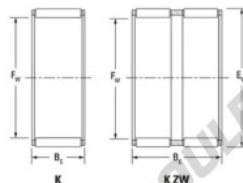

Cage à aiguilles K60-65-27-FH-JTEKT - K60-65-27-FH-JTEKT

<https://www.123roulement.be/roulement-palier/roulement-aiguilles/cage/k60-65-27-fh-jtekt>

Boundary dimensions

Radial needle roller and cage assemblies

Bearing No.	Boundary dimensions(mm)			Basic load ratings(kN)		Fatigue load limits(kN)		Limiting speed(min-1)	
	Fw	Ew	Bc	Cr	Cor	C0	Grease lub.	Oil lub.	
K60X65X27FH	60	65	26.8	39.5	103	16	4500	6900	

CARACTÉRISTIQUES PRODUIT

Marque	JTEKT
N° Ean13	3616060636126
Diam. intérieur	60 mm
Diam. extérieur	65 mm
Epaisseur	26.8 mm
Vitesse limite	4500 rpm
Charge dynamique	39.5 kN
Charge statique	103 kN
Conditionnement	1

contact@123roulement.be