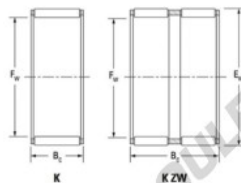

Cage à aiguilles K58-63-17-F-JTEKT - K58-63-17-F-JTEKT

<https://www.123roulement.be/roulement-palier/roulement-aiguilles/cage/k58-63-17-f-jtekt>

Boundary dimensions

Radial needle roller and cage assemblies

Bearing No.	Boundary dimensions(mm)			Basic load ratings(kN)		Fatigue load limit(kN)	Limiting speed(min-1)	
	Fw	Ew	Bc	Cr	Cor	Ce	Grease lub.	Oil lub.
K58X63X17F	58	63	17	27	62.6	9.8	4700	7200

CARACTÉRISTIQUES PRODUIT

Marque	JTEKT
N° Ean13	3616060636089
Diam. intérieur	58 mm
Diam. extérieur	63 mm
Epaisseur	17 mm
Vitesse limite	4700 rpm
Charge dynamique	27 kN
Charge statique	62.6 kN
Conditionnement	-

contact@123roulement.be