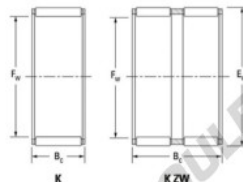

## Cage à aiguilles K55-63-15-F-JTEKT - K55-63-15-F-JTEKT

<https://www.123roulement.be/roulement-palier/roulement-aiguilles/cage/k55-63-15-f-jtekt>

Boundary dimensions

Radial needle roller and cage assemblies

Bearing No.	Boundary dimensions(mm)			Basic load ratings(kN)		Fatigue load limit(kN)	Limiting speeds(min-1)	
	Fw	Ew	Bc	Cr	Cr*	Cu	Grease lub.	Oil lub.
K55X63X15F	55	63	15	30.5	51.5	8	5000	7800

## CARACTÉRISTIQUES PRODUIT

Marque	JTEKT
N° Ean13	3616060636058
Diam. intérieur	55 mm
Diam. extérieur	63 mm
Epaisseur	15 mm
Vitesse limite	5000 rpm
Charge dynamique	30.5 kN
Charge statique	51.5 kN
Conditionnement	1