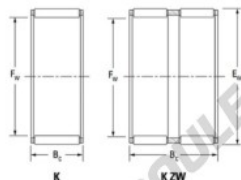

Cage à aiguilles K55-60-30-FH-JTEKT - K55-60-30-FH-JTEKT

<https://www.123roulement.be/roulement-palier/roulement-aiguilles/cage/k55-60-30-fh-jtekt>

Boundary dimensions

Radial needle roller and cage assemblies

Bearing No.	Boundary dimensions(mm)			Basic load ratings(kN)		Fatigue load limit(kN)	Limiting speeds(r/min)	
	Fa	Ew	Bc	Ci	Cw	Cj	Grease lub.	Oil lub.
K55X60X30FH	55	60	30	40.6	103	16.1	4900	7600

CARACTÉRISTIQUES PRODUIT

Marque	JTEKT
N° Ean13	3616060636027
Diam. intérieur	55 mm
Diam. extérieur	60 mm
Epaisseur	30 mm
Vitesse limite	4900 rpm
Charge dynamique	40.6 kN
Charge statique	103 kN
Conditionnement	1

contact@123roulement.be