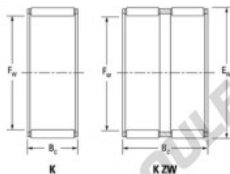

Cage à aiguilles K55-60-20-H-JTEKT - K55-60-20-H-JTEKT

<https://www.123roulement.be/roulement-palier/roulement-aiguilles/cage/k55-60-20-h-jtekt>

Boundary dimensions

Bearing No.	Boundary dimensions			Basic load ratings(kN)		Fatigue load	Limiting speeds(min-1)	
	Eo	E	B	C	C0	Em(kN)	Grease lub.	Oil lub.
K55X60X20H	55	60	20	30.7	72.4	11.3	4900	7600

CARACTÉRISTIQUES PRODUIT

Marque	JTEKT
N° Ean13	3616060636003
Diam. intérieur	55 mm
Diam. extérieur	60 mm
Epaisseur	20 mm
Vitesse limite	4900 rpm
Charge dynamique	30.7 kN
Charge statique	72.4 kN
Conditionnement	1