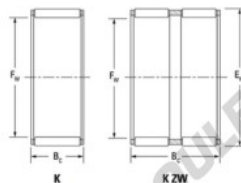

## Cage à aiguilles K55-60-17-JTEKT - K55-60-17-JTEKT

<https://www.123roulement.be/roulement-palier/roulement-aiguilles/cage/k55-60-17-jtekt>

Boundary dimensions

Radial needle roller and cage assemblies

Bearing No.	Boundary dimensions(mm)			Basic load ratings(kN)			Fatigue load limit(kN)		Limiting speeds(min-1)	
	Fw	Bc	K	Cr	C0r	Cu	Grease lub.	Oil lub.		
K55X60X17	55	60	17	26	58.3	9.1	4900	7600		

## CARACTÉRISTIQUES PRODUIT

Marque	JTEKT
N° Ean13	3616060635990
Diam. intérieur	55 mm
Diam. extérieur	60 mm
Epaisseur	17 mm
Vitesse limite	4900 rpm
Charge dynamique	26 kN
Charge statique	58.3 kN
Conditionnement	1