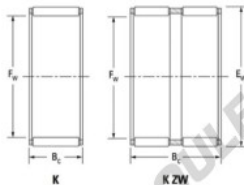

## Cage à aiguilles K49-65-38-H-JTEKT - K49-65-38-H-JTEKT

<https://www.123roulement.be/roulement-palier/roulement-aiguilles/cage/k49-65-38-h-jtekt>

Boundary dimensions

Radial needle roller and cage assemblies

Bearing No.	Boundary dimensions(mm)			Basic load ratings(kN)		Fatigue load limit(kN)	Limiting speeds(min-1)	
	Pw	Ew	Bc	Ct	Ctr	Cs	Grease lub.	Oil lub.
K49X65X38H	49	65	38	100	142	22.7	6100	9300

### CARACTÉRISTIQUES PRODUIT

Marque	JTEKT
N° Ean13	3616060635839
Diam. intérieur	49 mm
Diam. extérieur	65 mm
Epaisseur	38 mm
Vitesse limite	6100 rpm
Charge dynamique	100 kN
Charge statique	142 kN
Conditionnement	1