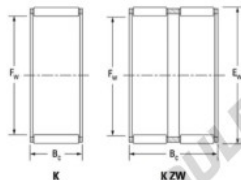

Cage à aiguilles K48-53-17-H-JTEKT - K48-53-17-H-JTEKT

<https://www.123roulement.be/roulement-palier/roulement-aiguilles/cage/k48-53-17-h-jtekt>

Boundary dimensions

Radial needle roller and cage assemblies

Bearing No.	Boundary dimensions (mm)			Basic load ratings (kN)		Fatigue load limit (kN)	Limiting speed (min-1)	
	Fw	Ew	Bz	Cr	Cor	Cr	Grease lub.	Oil lub.
K48X53X17H	48	53	17	25.7	54.9	8.55	5700	8700

CARACTÉRISTIQUES PRODUIT

Marque	JTEKT
N° Ean13	3616060635808
Diam. intérieur	48 mm
Diam. extérieur	53 mm
Epaisseur	17 mm
Vitesse limite	5700 rpm
Charge dynamique	25.7 kN
Charge statique	54.9 kN
Conditionnement	1

contact@123roulement.be