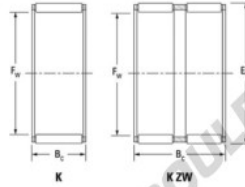

## Cage à aiguilles K47-52-15-FH-JTEKT - K47-52-15-FH-JTEKT

<https://www.123roulement.be/roulement-palier/roulement-aiguilles/cage/k47-52-15-fh-jtekt>

Boundary dimensions

Radial needle roller and cage assemblies

Bearing No.	Boundary dimensions(mm)			Basic load ratings(kN)		Fatigue load limit(kN)	Limiting speed(min-1)	
	Fw	Ew	Bc	Cr	Chr	Cu	Grease lub.	Oil lub.
K47X52X15FH	47	52	15	20.1	39.8	6.15	5800	8900

## CARACTÉRISTIQUES PRODUIT

Marque	JTEKT
N° Ean13	3616060635679
Diam. intérieur	47 mm
Diam. extérieur	52 mm
Epaisseur	15 mm
Vitesse limite	5800 rpm
Charge dynamique	20.1 kN
Charge statique	39.8 kN
Conditionnement	1