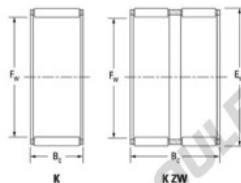

## Cage à aiguilles K45-60-45-H-JTEKT - K45-60-45-H-JTEKT

<https://www.123roulement.be/roulement-palier/roulement-aiguilles/cage/k45-60-45-h-jtekt>

Boundary dimensions

Radial needle roller and cage assemblies

Bearing No.	Boundary dimensions(mm)			Basic load ratings(kN)		Fatigue load limit(kN)	Limiting speeds(min-1)	
	Fw	Ew	Bc	Ct	C0	Cu	Grease lub.	Oil lub.
K45X60X45H	45	60	45	108	160	25.2	6600	10000

### CARACTÉRISTIQUES PRODUIT

Marque	JTEKT
N° Ean13	3616060635655
Diam. intérieur	45 mm
Diam. extérieur	60 mm
Epaisseur	45 mm
Vitesse limite	6600 rpm
Charge dynamique	108 kN
Charge statique	160 kN
Conditionnement	1