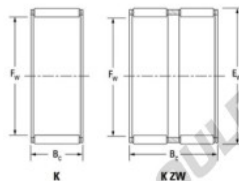

Cage à aiguilles K45-60-30-H-JTEKT - K45-60-30-H-JTEKT

<https://www.123roulement.be/roulement-palier/roulement-aiguilles/cage/k45-60-30-h-jtekt>

Boundary dimensions

Bearing No.	Boundary dimensions(mm)			Basic load ratings(kN)		Fatigue load limit(kN)	Limiting speeds(min ⁻¹)	
	Fw	Ew	Bc	Cr	Ckr	Cu	Grease lub.	Oil lub.
K45X60X30H	45	60	30	75.5	101	16	6600	10000

CARACTÉRISTIQUES PRODUIT

Marque	JTEKT
N° Ean13	3616060635648
Diam. intérieur	45 mm
Diam. extérieur	60 mm
Epaisseur	30 mm
Vitesse limite	6600 rpm
Charge dynamique	75.5 kN
Charge statique	101 kN
Conditionnement	1