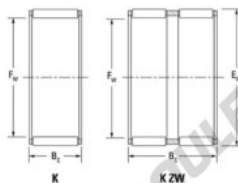

## Cage à aiguilles K45-53-28-H-JTEKT - K45-53-28-H-JTEKT

<https://www.123roulement.be/roulement-palier/roulement-aiguilles/cage/k45-53-28-h-jtekt>

Boundary dimensions

Radial needle roller and cage assemblies

Bearing No.	Boundary dimensions(mm)			Basic load ratings(kN)		Fatigue load limit(kN)	Limiting speeds(min-1)	
	Fw	Fe	Bc	C0	C0a	C0	Grease lub.	Oil lub.
K45X53X28H	45	53	28	49.3	89.2	13.9	6200	9600

## CARACTÉRISTIQUES PRODUIT

Marque	JTEKT
N° Ean13	3616060635600
Diam. intérieur	45 mm
Diam. extérieur	53 mm
Epaisseur	28 mm
Vitesse limite	6200 rpm
Charge dynamique	49.3 kN
Charge statique	89.2 kN
Conditionnement	1