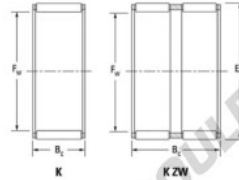

Cage à aiguilles K45-53-25-F-JTEKT - K45-53-25-F-JTEKT

<https://www.123roulement.be/roulement-palier/roulement-aiguilles/cage/k45-53-25-f-jtekt>

Boundary dimensions

Radial needle roller and cage assemblies

Bearing No.	Boundary dimensions(mm)			Basic load ratings(kN)		Fatigue load limit(kN)	Limiting speeds(min-1)	
	Fw	Ew	Bc	Cr	Cor	Cu	Grease lub.	Oil lub.
K45X53X25F	45	53	25	42.5	73.7	11.7	6200	9600

CARACTÉRISTIQUES PRODUIT

Marque	JTEKT
N° Ean13	3616060635594
Diam. intérieur	45 mm
Diam. extérieur	53 mm
Epaisseur	25 mm
Vitesse limite	6200 rpm
Charge dynamique	42.5 kN
Charge statique	73.7 kN
Conditionnement	1

contact@123roulement.be