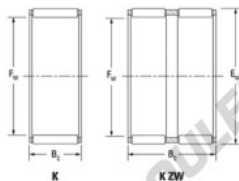

## Cage à aiguilles K45-52-21-F-JTEKT - K45-52-21-F-JTEKT

<https://www.123roulement.be/roulement-palier/roulement-aiguilles/cage/k45-52-21-f-jtekt>

Boundary dimensions

Radial needle roller and cage assemblies

Bearing No.	Boundary dimensions(mm)			Basic load ratings(kN)		Fatigue load limit(kN)	Limiting speed(min-1)	
	Fw	Ew	Bc	Cr	C0r		Grease lub.	Oil lub.
K45X52X21F	45	52	21	35	63.2	9.9	6200	9500

## CARACTÉRISTIQUES PRODUIT

Marque	JTEKT
N° Ean13	3616060635563
Diam. intérieur	45 mm
Diam. extérieur	52 mm
Epaisseur	21 mm
Vitesse limite	6200 rpm
Charge dynamique	35 kN
Charge statique	63.2 kN
Conditionnement	1