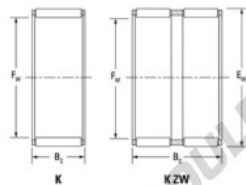

Cage à aiguilles K43-48-27-H-JTEKT - K43-48-27-H-JTEKT

<https://www.123roulement.be/roulement-palier/roulement-aiguilles/cage/k43-48-27-h-jtekt>

Boundary dimensions

Radial needle roller and cage assemblies

Bearing No.	Boundary dimensions(mm)			Basic load ratings(kN)		Fatigue load limit(kN)	Limiting speeds(min-1)	
	Fi	Fe	Bc	Cr	Clr	Ce	Grease lub.	Oil lub.
K43X48X27H	43	48	27	34.8	78	12.1	6400	9800

CARACTÉRISTIQUES PRODUIT

Marque	JTEKT
N° Ean13	3616060635457
Diam. intérieur	43 mm
Diam. extérieur	48 mm
Epaisseur	27 mm
Vitesse limite	6400 rpm
Charge dynamique	34.8 kN
Charge statique	78 kN
Conditionnement	1

contact@123roulement.be