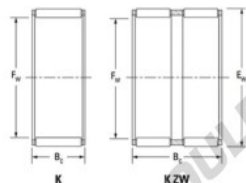

## Cage à aiguilles K43-48-27-H-JTEKT - K43-48-27-H-JTEKT

<https://www.123roulement.be/roulement-palier/roulement-aiguilles/cage/k43-48-27-h-jtekt>

Boundary dimensions

Radial needle roller and cage assemblies

Bearing No.	Boundary dimensions(mm)			Basic load ratings(kN)		Fatigue load limit(kN)	Limiting speed(min-1)	
	Fi	Fe	Bc	Cr	Clr	Ca	Grais. lub.	Oil lub.
K43X48X27H	43	48	27	34.8	78	12.1	6400	9800

## CARACTÉRISTIQUES PRODUIT

Marque	JTEKT
N° Ean13	3616060635457
Diam. intérieur	43 mm
Diam. extérieur	48 mm
Epaisseur	27 mm
Vitesse limite	6400 rpm
Charge dynamique	34.8 kN
Charge statique	78 kN
Conditionnement	1