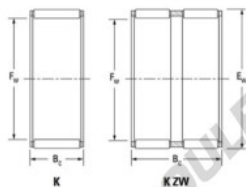

Cage à aiguilles K42-50-13-H-JTEKT - K42-50-13-H-JTEKT

<https://www.123roulement.be/roulement-palier/roulement-aiguilles/cage/k42-50-13-h-jtekt>

Boundary dimensions

Radial needle roller and cage assemblies

Bearing No.	Boundary dimensions(mm)			Basic load ratings(kN)		Fatigue load limit(kN)	Limiting speed(min-1)	
	Fw	Ew	Bc	Cr	CDr	Ca	Grease lub.	Oil lub.
K42X50X13H	42	50	13	20.9	28.9	4.45	6700	10000

CARACTÉRISTIQUES PRODUIT

Marque	JTEKT
N° Ean13	3616060635419
Diam. intérieur	42 mm
Diam. extérieur	50 mm
Epaisseur	13 mm
Vitesse limite	6700 rpm
Charge dynamique	20.9 kN
Charge statique	28.9 kN
Conditionnement	1

contact@123roulement.be