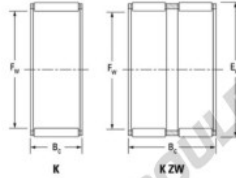

Cage à aiguilles K38-43-27-JTEKT - K38-43-27-JTEKT

<https://www.123roulement.be/roulement-palier/roulement-aiguilles/cage/k38-43-27-jtekt>

Boundary dimensions

Radial needle roller and cage assemblies

Bearing No.	Boundary dimensions(mm)			Basic load ratings(kN)		Fatigue load limit(kN)	Limiting speeds(min-1)	
	Fw	Ew	Bz	Cr	C0r	Cu	Grease lub.	Oil lub.
K38X43X27	38	43	27	31.9	67	10.4	7300	11000

CARACTÉRISTIQUES PRODUIT

Marque	JTEKT
N° Ean13	3616060635150
Diam. intérieur	38 mm
Diam. extérieur	43 mm
Epaisseur	27 mm
Vitesse limite	7300 rpm
Charge dynamique	31.9 kN
Charge statique	67 kN
Conditionnement	1