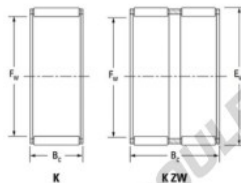

Cage à aiguilles K30-42-30-H-JTEKT - K30-42-30-H-JTEKT

<https://www.123roulement.be/roulement-palier/roulement-aiguilles/cage/k30-42-30-h-jtekt>

Boundary dimensions

Radial needle roller and cage assemblies

Bearing No.	Boundary dimensions(mm)			Basic load ratings(kN)		Fatigue load limit(kN)	Limiting speeds(min-1)	
	Fw	Ew	Bc	Cr	Ctr	Ca	Grease lub.	Oil lub.
K30X42X30H	30	42	30	54.2	68.6	10.8	10000	16000

CARACTÉRISTIQUES PRODUIT

Marque	JTEKT
N° Ean13	3616060634702
Diam. intérieur	30 mm
Diam. extérieur	42 mm
Epaisseur	30 mm
Vitesse limite	10000 rpm
Charge dynamique	54.2 kN
Charge statique	68.6 kN
Conditionnement	1

contact@123roulement.be