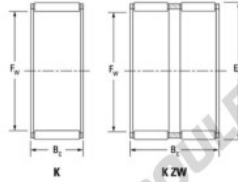

Cage à aiguilles K30-36-14-JTEKT - K30-36-14-JTEKT

<https://www.123roulement.be/roulement-palier/roulement-aiguilles/cage/k30-36-14-jtekt>

Boundary dimensions

Radial needle roller and cage assemblies

Bearing No.	Boundary dimensions (mm)			Basic load ratings (kN)		Fatigue load limit (kN)	Limiting speeds (min-1)	
	Fw	Ew	Bc	Cr	Ctr	Cu	Grease lub.	Oil lub.
K30X36X14	30	36	14	18	26.2	4	9500	15000

CARACTÉRISTIQUES PRODUIT

Marque	JTEKT
N° Ean13	3616060634672
Diam. intérieur	30 mm
Diam. extérieur	36 mm
Epaisseur	14 mm
Vitesse limite	9500 rpm
Charge dynamique	18 kN
Charge statique	26.2 kN
Conditionnement	1