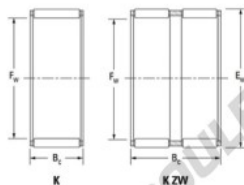

Cage à aiguilles K30-34-13-JTEKT - K30-34-13-JTEKT

<https://www.123roulement.be/roulement-palier/roulement-aiguilles/cage/k30-34-13-jtekt>

Boundary dimensions

Radial needle roller and cage assemblies

Bearing No.	Boundary dimensions(mm)			Basic load ratings(kN)		Fatigue load limit(kN)	Limiting speed(min-1)	
	Ew	Eo	Bc	Cr	C0r	Cu	Grease lub.	Oil lub.
K30X34X13	30	34	13	13.5	24.1	3.65	9200	14000

CARACTÉRISTIQUES PRODUIT

Marque	JTEKT
N° Ean13	3616060634573
Diam. intérieur	30 mm
Diam. extérieur	34 mm
Epaisseur	13 mm
Vitesse limite	9200 rpm
Charge dynamique	13.5 kN
Charge statique	24.1 kN
Conditionnement	1