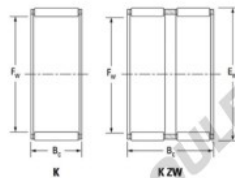

Cage à aiguilles K29-34-27-F-JTEKT - K29-34-27-F-JTEKT

<https://www.123roulement.be/roulement-palier/roulement-aiguilles/cage/k29-34-27-f-jtekt>

Boundary dimensions

Radial needle roller and cage assemblies

Bearing No.	Boundary dimensions(mm)			Basic load ratings(kN)		Fatigue load	Limiting speeds(min-1)	
	Fi	Fa	Bz	Ci	C0i	lim(kN)	Grease lub.	Oil lub.
K29X34X27F	29	34	27	28.9	54	8.4	9700	15000

CARACTÉRISTIQUES PRODUIT

Marque	JTEKT
N° Ean13	3616060634559
Diam. intérieur	29 mm
Diam. extérieur	34 mm
Epaisseur	27 mm
Vitesse limite	9700 rpm
Charge dynamique	28.9 kN
Charge statique	54 kN
Conditionnement	1

contact@123roulement.be