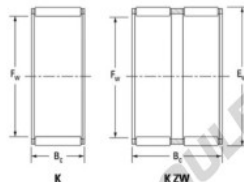

Cage à aiguilles K24-28-16-F-JTEKT - K24-28-16-F-JTEKT

<https://www.123roulement.be/roulement-palier/roulement-aiguilles/cage/k24-28-16-f-jtekt>

Boundary dimensions

Radial needle roller and cage assemblies

Bearing No.	Boundary dimensions(mm)			Basic load ratings(kN)		Fatigue load limit(kN)	Limiting speeds(min-1)	
	Fw	Ew	Bw	Cr	Clr	Co	Grease lub.	Oil lub.
K24X28X16F	24	28	16	12.6	20.4	3.1	12000	18000

CARACTÉRISTIQUES PRODUIT

Marque	JTEKT
N° Ean13	3616060634085
Diam. intérieur	24 mm
Diam. extérieur	28 mm
Epaisseur	16 mm
Vitesse limite	12000 rpm
Charge dynamique	12.6 kN
Charge statique	20.4 kN
Conditionnement	1

contact@123roulement.be