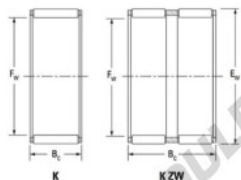

Cage à aiguilles K14-18-15-JTEKT - K14-18-15-JTEKT

<https://www.123roulement.be/roulement-palier/roulement-aiguilles/cage/k14-18-15-jtekt>

Boundary dimensions

Radial needle roller and cage assemblies

Bearing No.	Boundary dimensions (mm)			Basic load ratings (kN)		Fatigue load limit (kN)	Limiting speeds (min-1)	
	Fu	Fi	Bc	Cr	Cor		Grease lub.	Oil lub.
K14X18X15	14	18	15	10.5	13.8	2.15	19000	29000

CARACTÉRISTIQUES PRODUIT

Marque	JTEKT
N° Ean13	3616060633316
Diam. intérieur	14 mm
Diam. extérieur	18 mm
Epaisseur	15 mm
Vitesse limite	19000 rpm
Charge dynamique	10.5 kN
Charge statique	13.8 kN
Conditionnement	1