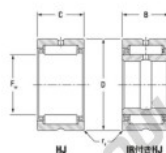

Roulement à aiguilles HJ-405224-32-JTEKT - HJ-405224-32-JTEKT

<https://www.123roulement.be/roulement-palier/roulement-aiguilles/aiguilles/hj-405224-32-jtekt>

Boundary dimensions

Heavy duty needle roller bearings

Bearing No.	Boundary dimensions(mm)				Used with inner ring No.	Basic load ratings(kN)		Fatigue load limit(kN)	Limiting speeds(min-1)	
	F ₁	F ₂	C	B		C ₀	C		C ₀	Grease lub.
HJ-405224-32	63.5	82.55	38.1	2.03	IR-324024	97	187	29.4	4400	6800

CARACTÉRISTIQUES PRODUIT

Marque	JTEKT
N° Ean13	3616060632784
Diam. intérieur	63.5 mm
Diam. extérieur	82.55 mm
Épaisseur	38.1 mm
Vitesse limite	4400 rpm
Charge dynamique	97 kN
Charge statique	187 kN
Conditionnement	1