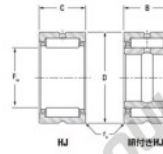

Roulement à aiguilles HJ-303920-JTEKT - HJ-303920-JTEKT

<https://www.123roulement.be/roulement-palier/roulement-aiguilles/aiguilles/hj-303920-jtekt>

Boundary dimensions

Tableau 1

Bearing No.	Boundary dimensions(mm)				Used with	Basic load ratings(kN)		Fatigue	Limiting	
	F _o	D	C	W	No.	C _r	C _{0r}	load lim(kN)	speeds(min-1)	DELTA
HJ-303920	47.625	61.913	31.75	1.52	R-253020	65.4	117	18.1	6000	9200

CARACTÉRISTIQUES PRODUIT

Marque	JTEKT
N° Ean13	3616060632692
Diam. intérieur	47.625 mm
Diam. extérieur	61.913 mm
Epaisseur	31.75 mm
Vitesse limite	6000 rpm
Charge dynamique	65.4 kN
Charge statique	117 kN
Conditionnement	1