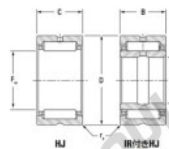

Roulement à aiguilles HJ-283716-24-JTEKT - HJ-283716-24-JTEKT

<https://www.123roulement.be/roulement-palier/roulement-aiguilles/aiguilles/hj-283716-24-jtekt>

Boundary dimensions

Tableau 1

Bearing No.	Boundary dimensions(mm)				Used with inner ring No.	Basic load ratings(kN)		Fatigue load limit(lim)(kN)	Limiting speeds(min-1)	
	r _{al}	C	B	D		C _r	C _{0r}		Grease lub.	Oil lub.
HJ-283716-24	44.45	58.738	25.4	1.52	R-242816	49.8	81	12.8	6400	9900

CARACTÉRISTIQUES PRODUIT

Marque	JTEKT
N° Ean13	3616060632654
Diam. intérieur	44.45 mm
Diam. extérieur	58.738 mm
Epaisseur	25.4 mm
Vitesse limite	6400 rpm
Charge dynamique	49.8 kN
Charge statique	81 kN
Conditionnement	1