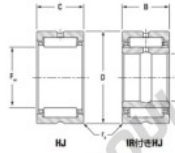

Roulement à aiguilles HJ-223016-JTEKT - HJ-223016-JTEKT

<https://www.123roulement.be/roulement-palier/roulement-aiguilles/aiguilles/hj-223016-jtekt>

Boundary dimensions

Tableau 1

Bearing No.	Boundary dimensions(mm)				Used with inner ring No.	Basic load ratings(kN)		Fatigue load lim ₁₀ (kN)	Limiting speeds(r/min-1)	
	F _o	D	C	r _{min}		C ₀	C		G ₀	G
HJ-223016	34.925	47.625	25.4	1.02	IR182216	39.8	64.1	10.1	8200	13000

CARACTÉRISTIQUES PRODUIT

Marque	JTEKT
N° Ean13	3616060632562
Diam. intérieur	34.925 mm
Diam. extérieur	47.625 mm
Épaisseur	25.4 mm
Vitesse limite	8200 rpm
Charge dynamique	39.8 kN
Charge statique	64.1 kN
Conditionnement	1