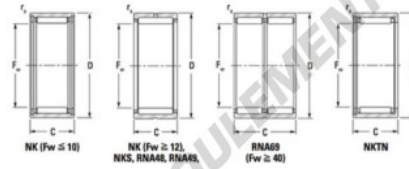

Roulement à aiguilles RNA4828-JTEKT - RNA4828-JTEKT

<https://www.123roulement.be/roulement-palier/roulement-aiguilles/aiguilles/rna4828-jtekt>

Metric series, caged, without inner ring

Bearing No.	Boundary dimensions (mm)				Basic load ratings (kN)		Fatigue load limit (kN)		Limiting speeds (min-1)	
	Fw	D	C	r	C ₀	C	C ₀	C _u	C _u	D _u
RNA4828	155	175	35	1,1	116	346	47,1	1700	2700	

CARACTÉRISTIQUES PRODUIT

Marque	JTEKT
N° Ean13	3616060632371
Diam. intérieur	155 mm
Diam. extérieur	175 mm
Épaisseur	35 mm
Vitesse limite	1700 rpm
Charge dynamique	116 kN
Charge statique	346 kN
Conditionnement	1