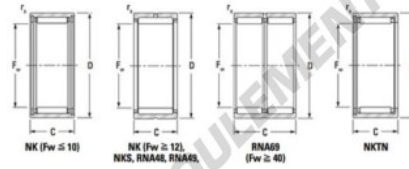

Roulement à aiguilles RNA4828-JTEKT - RNA4828-JTEKT

<https://www.123roulement.be/roulement-palier/roulement-aiguilles/aiguilles/rna4828-jtekt>

Metric series, caged, without inner ring

Bearing No.	Boundary dimensions (mm)				Basic load ratings (kN)		Fatigue load limit (kN)		Limiting speeds (min-1)	
	Fw	D	C	r	C ₀	C	C ₀	C ₀	Grease lub.	Oil lub.
RNA4828	155	175	35	1,1	116	346	47,1	1700	2700	

CARACTÉRISTIQUES PRODUIT

Marque	JTEKT
N° Ean13	3616060632371
Diam. intérieur	155 mm
Diam. extérieur	175 mm
Épaisseur	35 mm
Vitesse limite	1700 rpm
Charge dynamique	116 kN
Charge statique	346 kN
Conditionnement	1