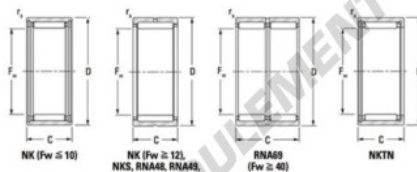

Roulement à aiguilles RNA4822-JTEKT - RNA4822-JTEKT

<https://www.123roulement.be/roulement-palier/roulement-aiguilles/aiguilles/rna4822-jtekt>

Metric series, caged, without inner ring

Bearing No.	Boundary dimensions (mm)				Basic load ratings (kN)		Fatigue load limit (kN)	Limiting speeds (min ⁻¹)	
	Fw	d	C	rs (mm)	Cr	Cor	Cr	Grease lub.	Oil lub.
RNA4822	120	140	30	1	90,3	230	33,7	2300	3500

CARACTÉRISTIQUES PRODUIT

Marque	JTEKT
N° Ean13	3616060632340
Diam. intérieur	120 mm
Diam. extérieur	140 mm
Épaisseur	30 mm
Vitesse limite	2300 rpm
Charge dynamique	90.3 kN
Charge statique	230 kN
Conditionnement	1