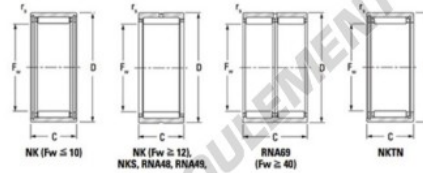

Roulement à aiguilles NK10026-JTEKT - NK10026-JTEKT

<https://www.123roulement.be/roulement-palier/roulement-aiguilles/aiguilles/nk10026-jtekt>

Metric series, caged, without inner ring

Bearing No.	Boundary dimensions (mm)			Basic load ratings (kN)		Fatigue load limit (kN)	Limiting speeds (min-1)	
	F_w	D	C	C_0	C_{0R}	C_{0L}	Grease lub.	Oil lub.
NK100/26	100	120	26	83.6	163	25.8	2800	4200

CARACTÉRISTIQUES PRODUIT

Marque	JTEKT
N° Ean13	3616060632289
Diam. intérieur	100 mm
Diam. extérieur	120 mm
Epaisseur	26 mm
Vitesse limite	2800 rpm
Charge dynamique	83.6 kN
Charge statique	163 kN
Conditionnement	1